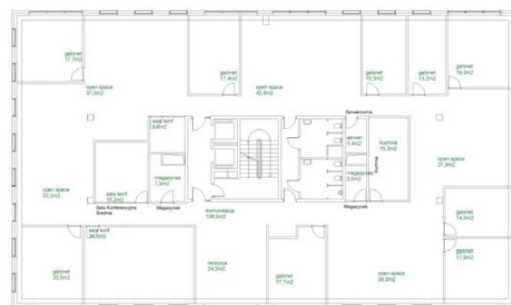

Do wynajęcia

Office to let

Jerozolimskie Business Park B

Warszawa, Ochota, Al. Jerozolimskie 146b

Informacje o budynku | Building information

Status budynku Building status	Istniejący Existing
Rok budowy Year of construction	1997
Powierzchnia wspólna Common space	7,23 - 7,38 %
Współczynnik miejsc parkingowych Parking ratio	1 / 47 m ²
Całkowita powierzchnia budynku Total building area	3 000 m ²

* m²/miesiąc | per m² per month

Lokalizacja | Location

Dostępna powierzchnia | Available space

po zalogowaniu | after login

Dostępna powierzchnia biurowa
Available office space

po zalogowaniu | after login

Minimalna powierzchnia biurowa
Minimum office space

Standardowe wykończenie | Standard fit-out

-  Klimatyzacja
Air conditioning
-  Podwieszany sufit
Suspended ceiling
-  Okablowanie telefoniczne
Telephone cabling
-  Okablowanie komputerowe
Computer cabling
-  Okablowanie elektryczne
Power cabling
-  Czujniki dymu
Smoke detectors
-  Wykładzina
Carpeting
-  Podział powierzchni ściankami
Wall partitioning
-  Recepcja
Reception
-  Ochrona budynku
Security
-  Kable światłowodowe
Fiber optics
-  Kontrola dostępu do budynku
Access control
-  Uchylne okna
Openable windows

Plan piętra | Floor plan

Dostępna powierzchnia | Available space

Piętro Floor	Powierzchnia wolna Vacant space	Czynsz Rent	Dostępność Availability
1	prosimy o kontakt please contact us	prosimy o kontakt please contact us	prosimy o kontakt please contact us
2	prosimy o kontakt please contact us	prosimy o kontakt please contact us	prosimy o kontakt please contact us
Razem Total	po zalogowaniu after login		